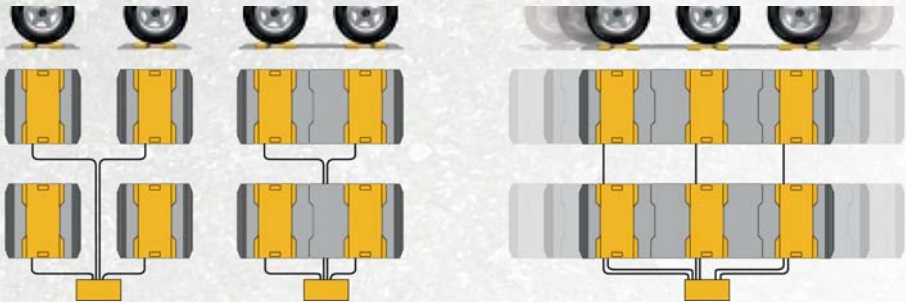

### RW-P

Yazıcı, akü, aydınlatmalı ekran

RW-P esnek kullanımlı platforma sahiptir.

**RW-P** | Kolay taşınır portatif sistem | Her istasyon ağırlıklarının ayrı ayrı veya tüm istasyon ağırlıklarının toplamının hesaplanması | Hafif ve taşınabilir | Kolay genişletilebilirlik imkanı | sağlam alüminyum döküm gövde | titresim ve su koruması | Küçük/büyük boyutlu araçların ölçümlerinin kolayca yapılması

**yeni**

**RW-P**

Kablosuz bluetooth bağlantısı, akü, aydınlatmalı ekran

**RW-P**

Bluetooth ile kablo kullanılmadan veriler ekrana iletilir.

**RW-S/L** | Kolay taşınır portatif sistem | Mükemmel su geçirmezlik ve titreşime karşı koruma etkisi | Alüminyumdan yapılmış uzun ömürlü yapı | Asırı yüklü araçların tespit edilmesinde ve araçların ağırlıklarının ölçülmesi | Küçük/büyük boyutlu araçların ölçümlerinin kolayca yapılması

**RW-S**

**RW-L**

6 platforma kadar birlikte kullanılabilir.

**CAS**